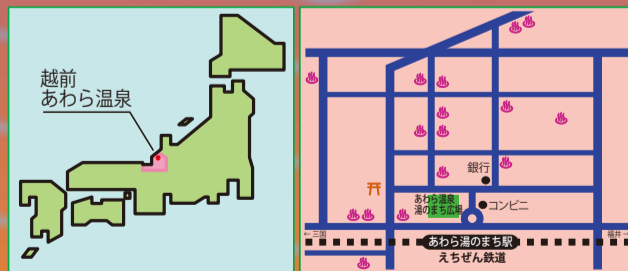

2015.9/20 sun

Open 13:00

Live 18:00-21:00

越前・あわら温泉

「あわら温泉湯のまち広場」

入場無料・雨天時は一部企画を変更します。

こどもの広場 Open 13:00

- ストラックアウト
- キラキラすくい
- 権三撮影会

えちぜん鉄道「あわら湯のまち」より、徒歩1分
アルコール提供のイベントです。公共交通機関のご利用をお願いいたします。