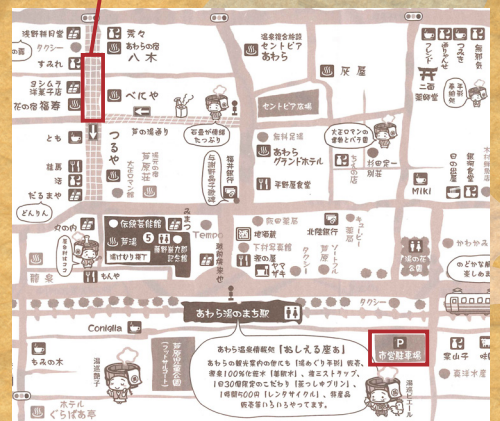

あわら温泉

湯しわく Dori 秋の収穫祭

出店者

- ・小西さんの朝採れ野菜
- ・伊藤さんの朝採れ野菜
- ・ピアファームの朝採れ果実
- ・坂井農業高校の手作りジャム
- ・柳澤さんの越前織り工芸品
- ・田嶋牧場のもなかアイス

【特別出店】

- ・農家カフェ

※当日各店舗で500円以上お買い上げ頂いたお客様の先着100名様に湯しわくDoriの加盟店で使用できる500円の金券をプレゼント致します。

パルーンアート
クラウンあつぷちゃん
もやってくる！
パルーンアートの
プレゼントもあります♡

二〇一五年 十月三十一日（土曜）

開催場所

お車でお越しの際は
市営駐車場をご利用下さいませ。

開催時間は
午前9時30分から
11時30分までやっています。

※雨天の場合は
中止とさせていただきます。