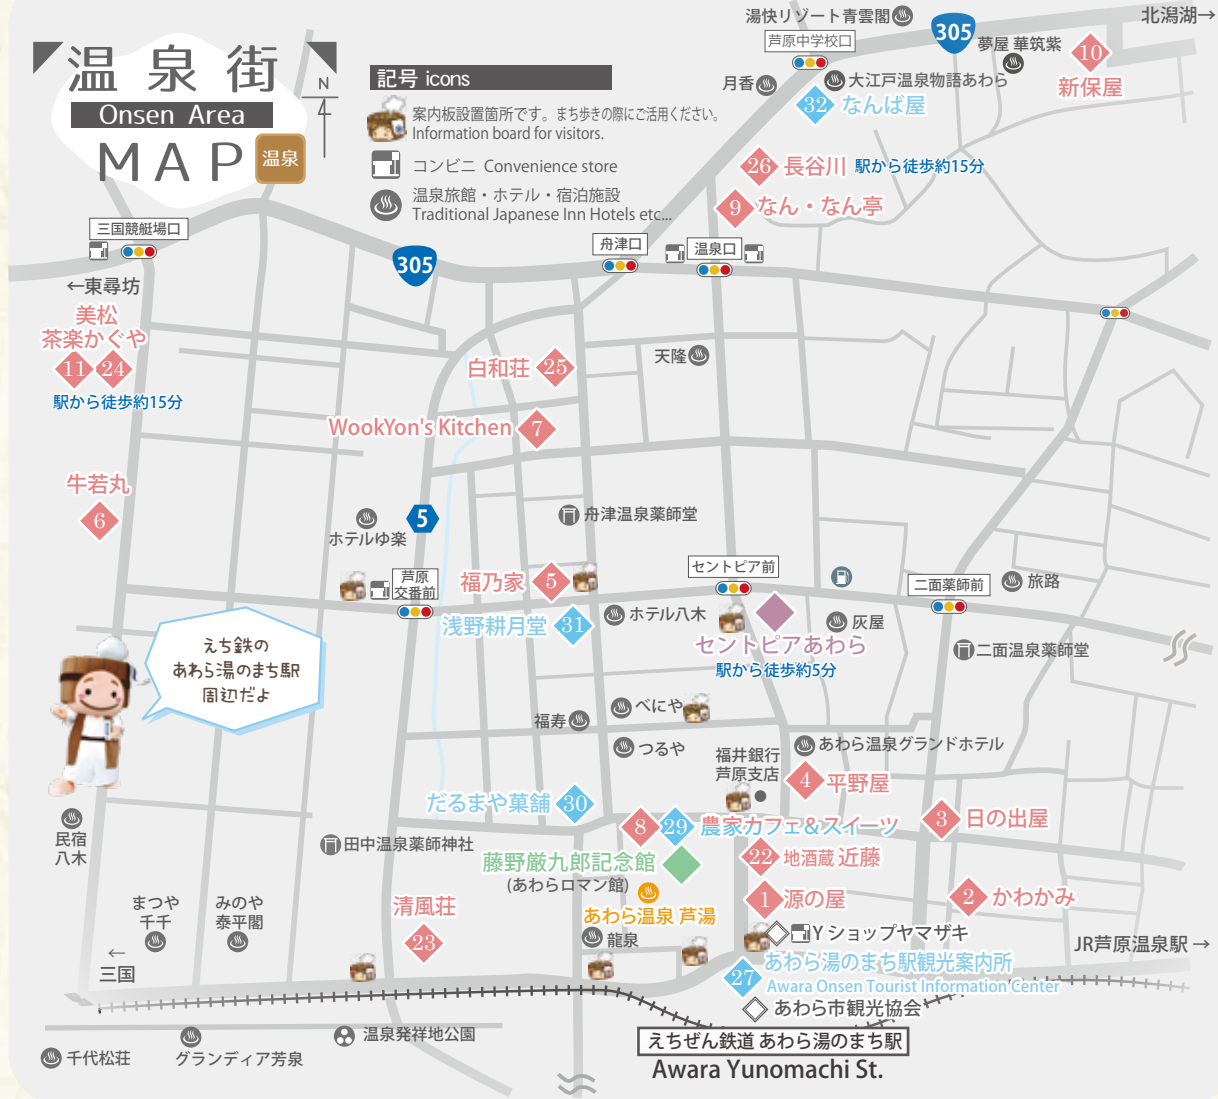

温泉街

Onsen Area

MAP

温泉

記号 icons

案内板設置箇所です。まち歩きの際にご活用ください。
Information board for visitors.

コンビニ Convenience store

温泉旅館・ホテル・宿泊施設
Traditional Japanese Inn Hotels etc...

えち鉄の
あわら湯のまち駅
周辺だよ

えちぜん鉄道あわら湯のまち駅
Awara Yunomachi St.

JR 芦原温泉駅近郊

JR Awara Onsen ST. Area

MAP

JR

JRの
芦原温泉駅
周辺だよ

JR 芦原温泉駅
観光情報センター
JR Awara Onsen St.
Tourist Information Center