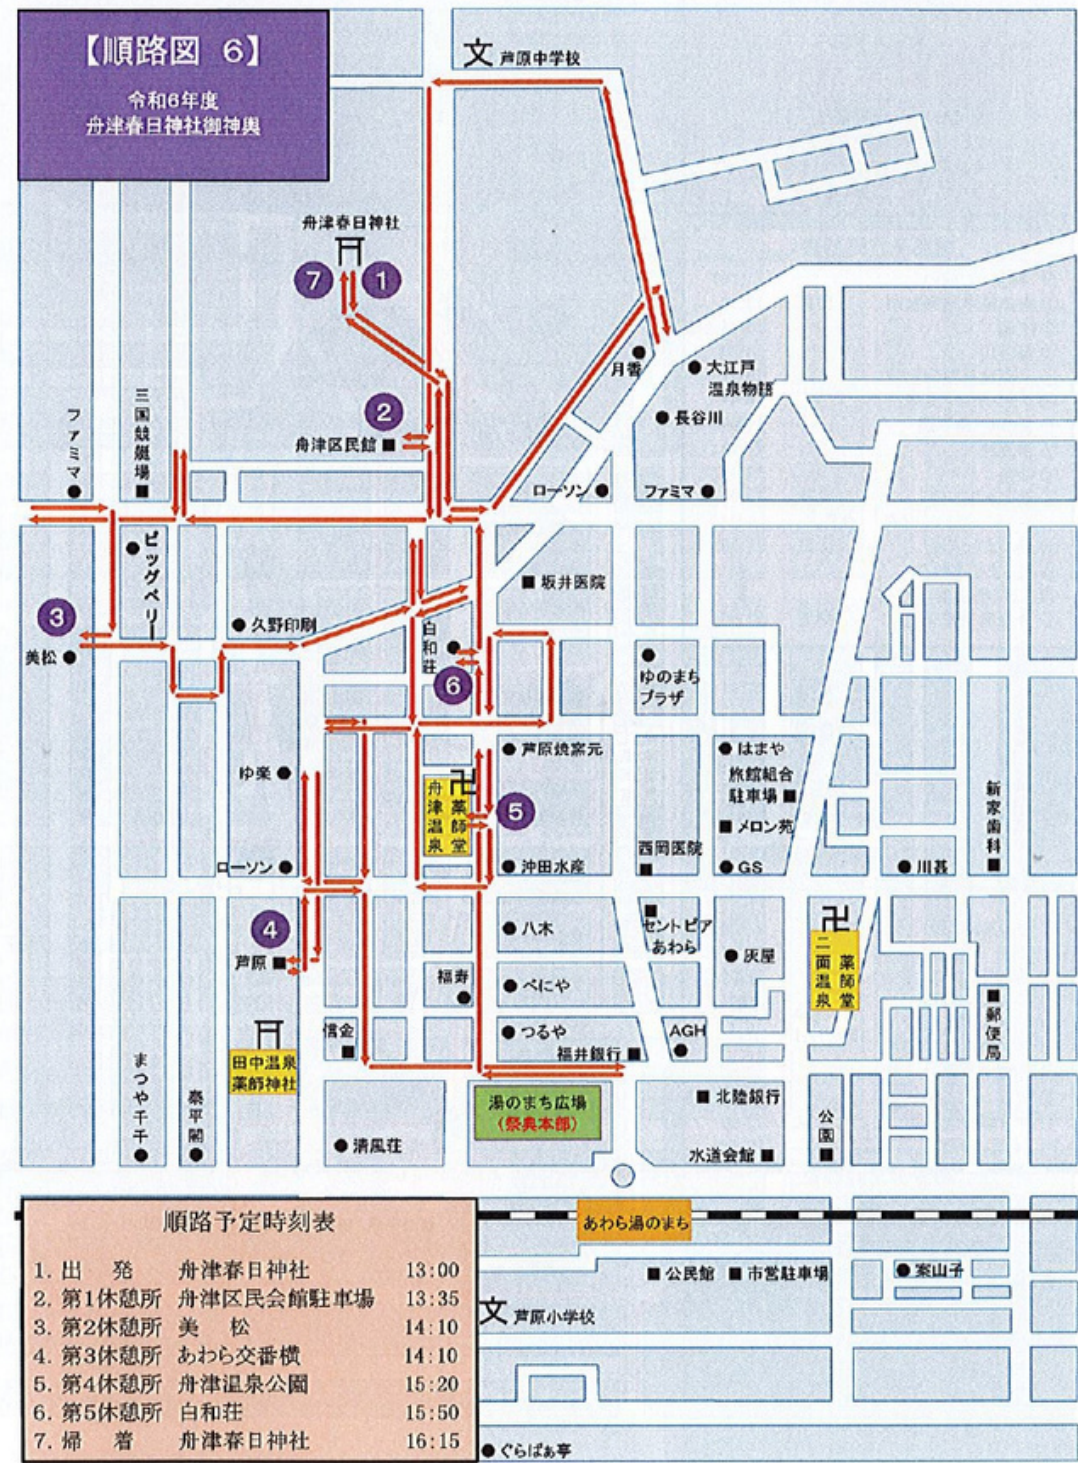

【順路図 6】

令和6年度
舟津春日神社御神輿

順路予定時刻表

1. 出発	舟津春日神社	13:00
2. 第1休憩所	舟津区民会館駐車場	13:35
3. 第2休憩所	美松	14:10
4. 第3休憩所	あわら交番横	14:10
5. 第4休憩所	舟津温泉公園	15:20
6. 第5休憩所	白和荘	15:50
7. 帰着	舟津春日神社	16:15